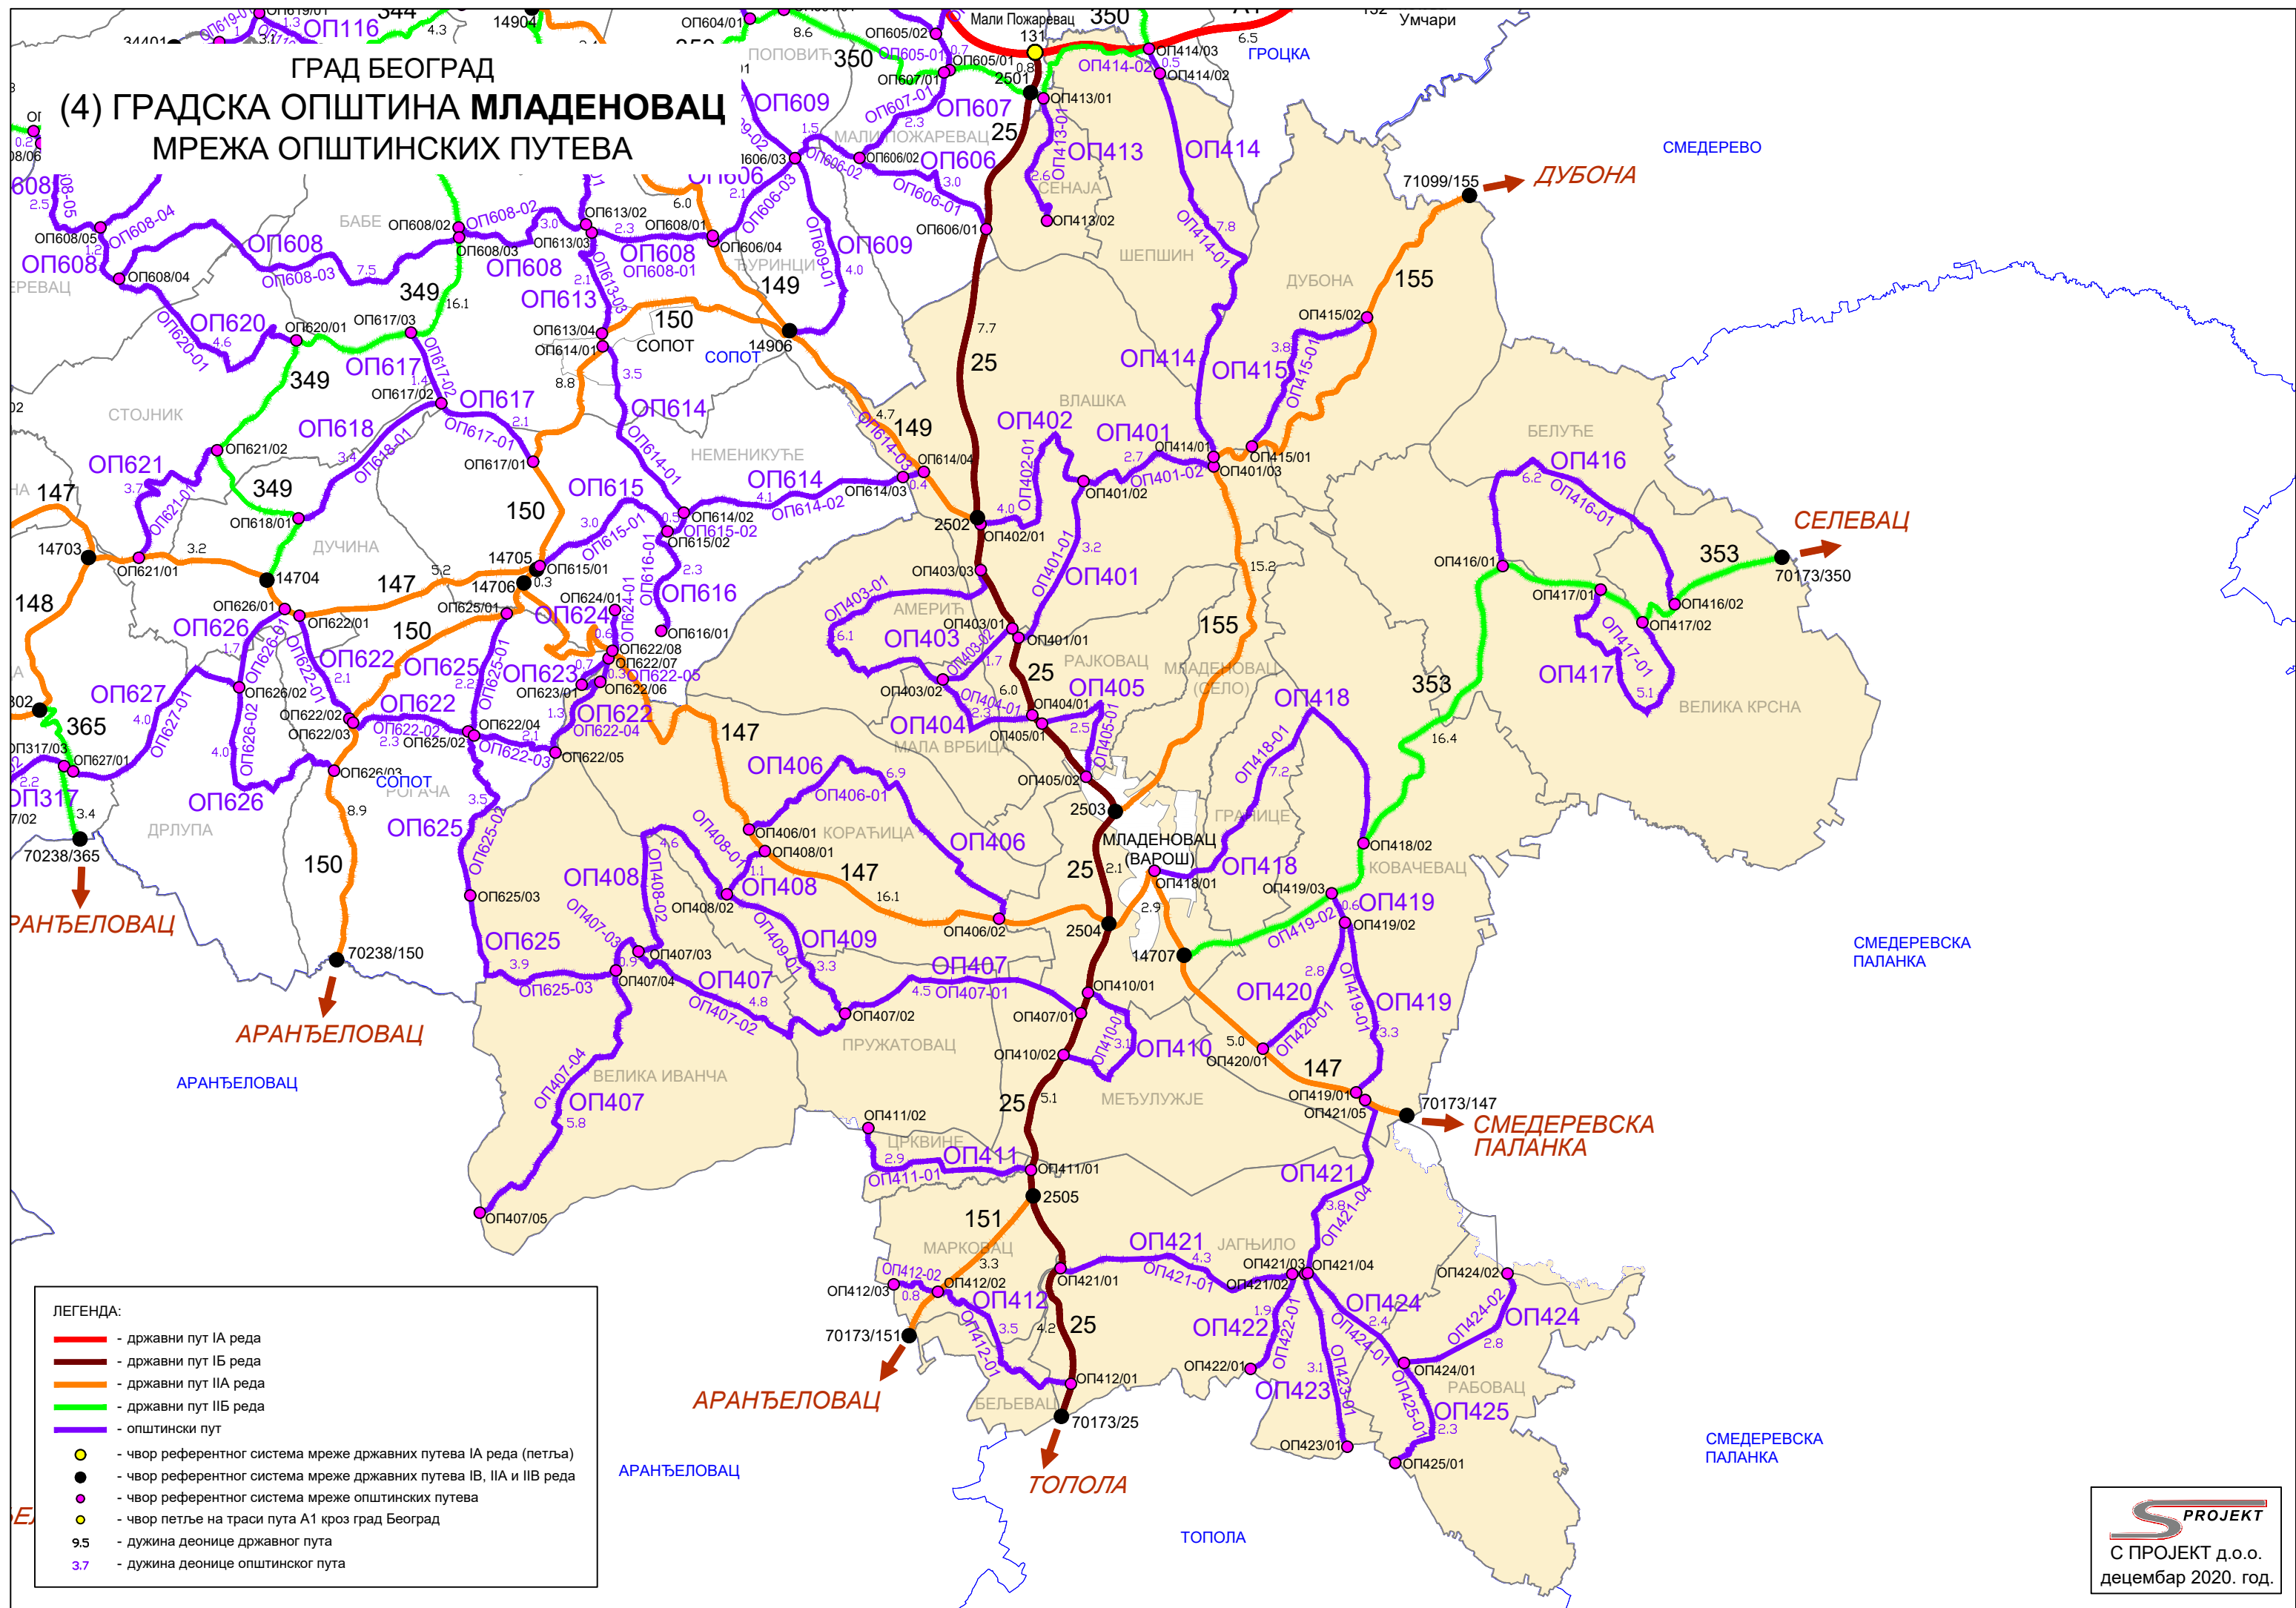

ГРАД БЕОГРАД
(4) ГРАДСКА ОПШТИНА МЛАДЕНОВАЦ
 МРЕЖА ОПШТИНСКИХ ПУТЕВА

- ЛЕГЕНДА:
- - државни пут IА реда
 - - државни пут IБ реда
 - - државни пут IIА реда
 - - државни пут IIБ реда
 - - општински пут
 - - чвор референтног система мреже државних путева IА реда (петља)
 - - чвор референтног система мреже државних путева IБ, IIА и IIБ реда
 - - чвор референтног система мреже општинских путева
 - - чвор петље на траси пута А1 кроз град Београд
 - 9.5 - дужина деонице државног пута
 - 3.7 - дужина деонице општинског пута